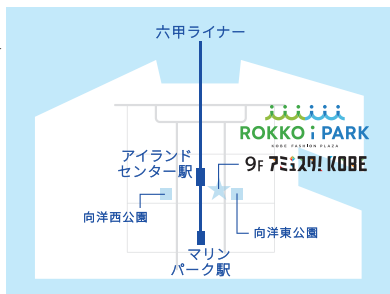

FRI

1

3

／

9

SUN

もっと自由な世界へ。

六甲ライナー
「アイランドセンター」駅すぐ

三ノ宮方面から

- JR 三ノ宮駅→JR 住吉駅で六甲ライナーに乗換
- 阪神神戸三宮駅→阪神魚崎駅で六甲ライナーに乗換

大阪方面から

- JR 大阪駅→JR 住吉駅で六甲ライナーに乗換
- 阪神大阪梅田駅→阪神魚崎駅で六甲ライナーに乗換

開館時間 午前10時から午後7時まで ※入館は終了30分前まで

料金 会場販売：一般 1,200円 学生 650円
※全て税込表記 ※未就学児、および障害者手帳をお持ちの方は無料