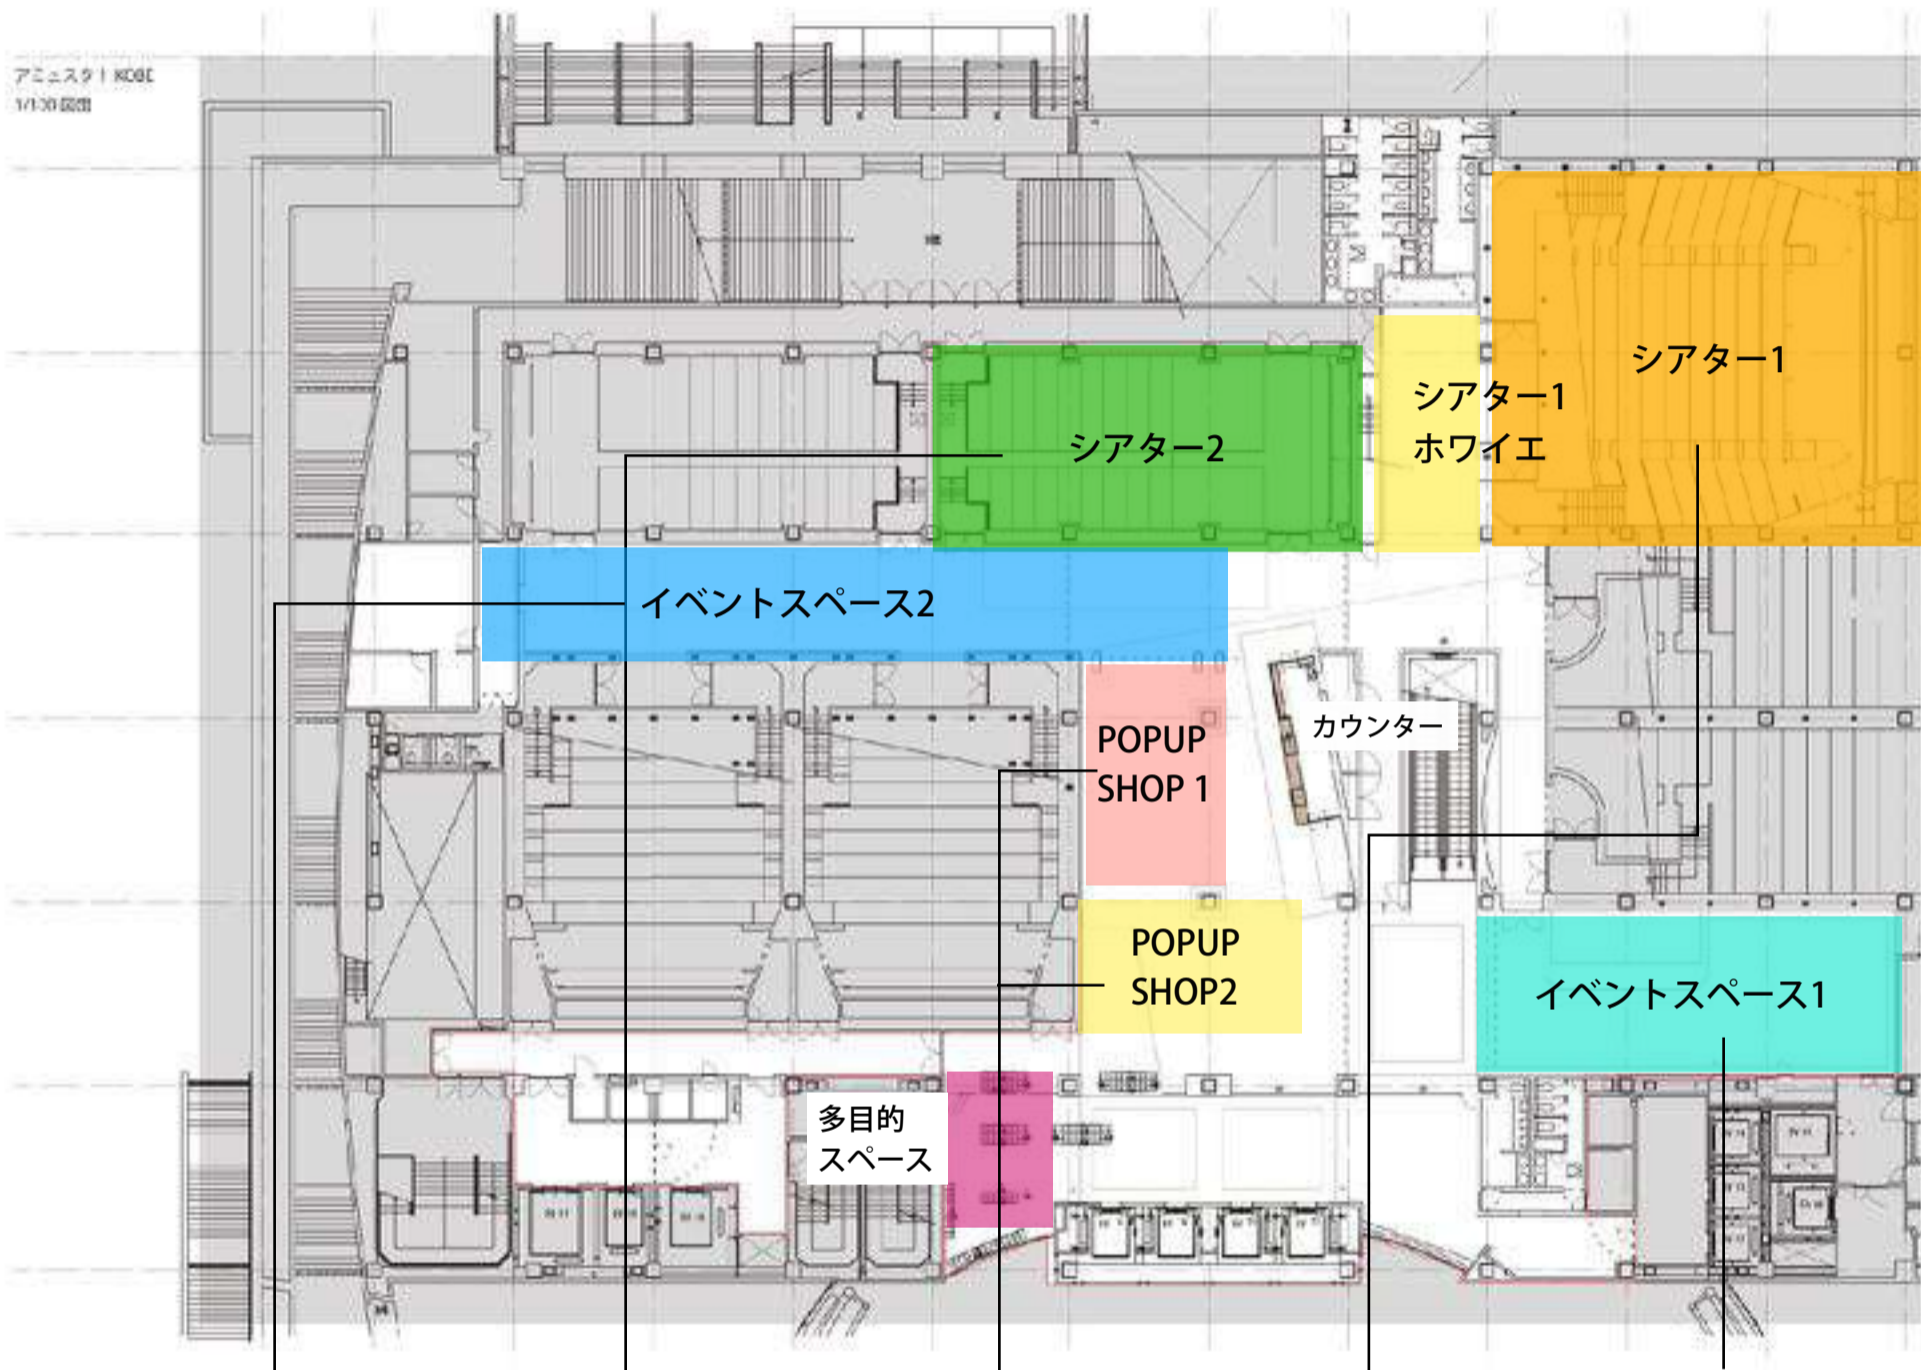

### アミューズタ! KOBE 会場図

イベントスペース2

シアター2

POPUPSHOP1・2

シアター1

イベントスペース1

ピクチャーレールなど備え  
展示イベントが可能な  
スペース、シアター2との  
連動した展開可能。

幅6.3m×奥行40m  
面積  
252㎡/76.3坪

167席のミニシアター、  
イベントスペース2と連動  
した映像の上映ができます。

幅10m×奥行20m  
面積  
210㎡/63.5坪  
席数167席  
(車椅子席3席)

販売什器のレンタル可能。  
レジやスタッフ常駐の  
カウンターもあります。  
1・2両方利用も可能です。

POPUP1  
幅8m×奥行14m  
面積112㎡/33坪  
POPUP2  
幅12.8m×奥行8m  
面積102㎡/30坪

296席の本格的シアター。  
ミニステージもあり、様々な  
用途に対応。ホワイエも備え  
受付や物販も可能です。

幅21m×奥行20m  
面積  
420㎡/127.5坪  
席数296席  
(車椅子席2席)

ピクチャーレールも  
備えたスクエアな展示、  
イベントスペース。

幅9.5m×奥行24.5m  
面積  
232㎡/70.2坪