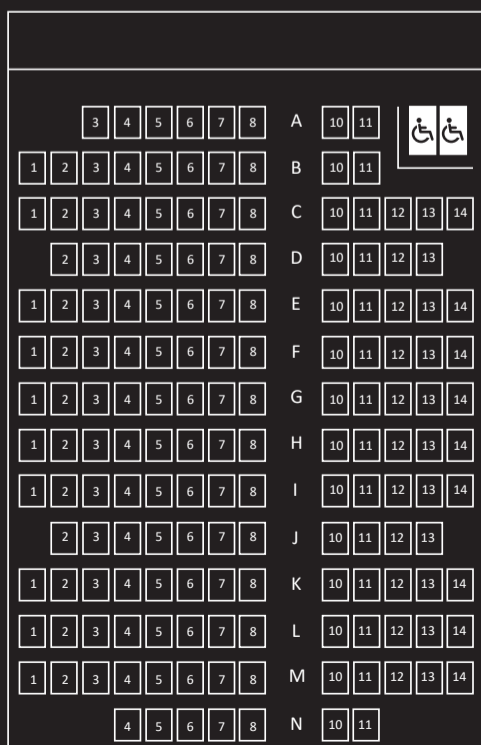

167席のミニシアター、  
イベントスペース2と連動  
した映像の上映ができます。

幅10m×奥行20m  
面積  
210㎡/63.5坪  
席数167席  
(車椅子席3席)

販売什器のレンタル可能。  
レジやスタッフ常駐の  
カウンターもあります。  
1・2両方利用も可能です。

POPUP1  
幅8m×奥行14m  
面積112㎡/33坪  
POPUP2  
幅12.8m×奥行8m  
面積102㎡/30坪

296席の本格的シアター。  
ミニステージもあり、様々な  
用途に対応。ホワイエも備え  
受付や物販も可能です。

幅21m×奥行20m  
面積  
420㎡/127.5坪  
席数296席  
(車椅子席2席)

ピクチャーレールも  
備えたスクエアな展示、  
イベントスペース。

幅9.5m×奥行24.5m  
面積  
232㎡/70.2坪

### シアター1

席数/296席(車椅子スペース2席)

ステージもあり、映画以外の用途もOK

### シアター2

席数/167席 (車椅子スペース3席)