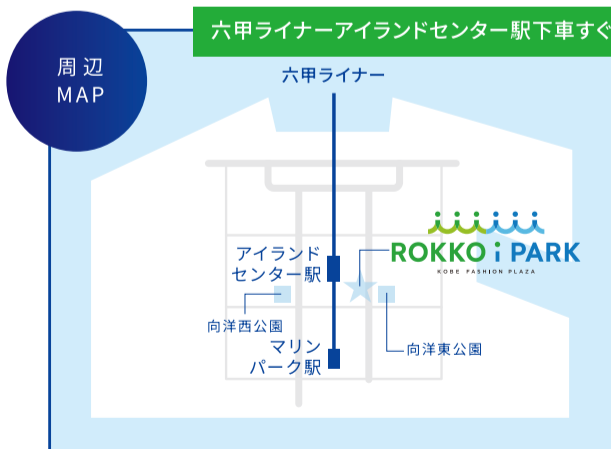

### アクセス・場所

神戸・六甲アイランド ROKKO i PARK 9F にございます。

電車でお越しの方

駐車場のご案内

神戸ファッションプラザ駐車場	
【営業時間】24時間	【料金】100円/20分
【最大料金】8:00~23:00/1,000円	
23:00~翌8:00/500円	

●駐車サービスは4店舗まで併用いただけます。

Smile!  
グッドな毎日 はじまる。

ROKKO i PARK  
KOBÉ FASHION PLAZA