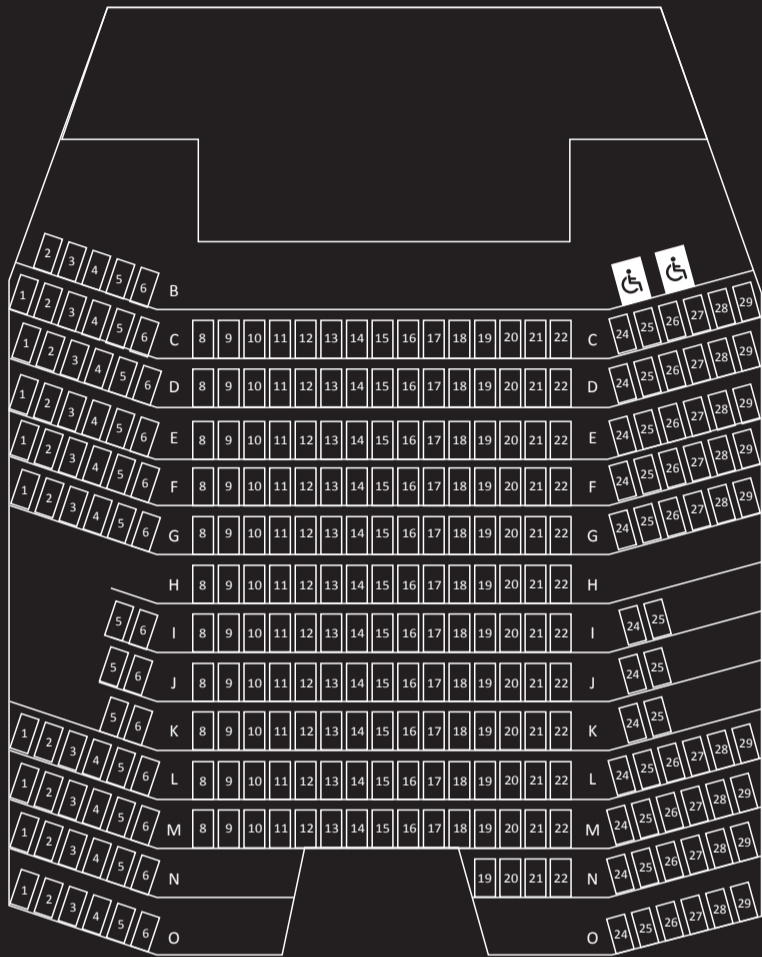

167席のミニシアター、  
イベントスペース2と連動  
した映像の上映ができます。

幅10m×奥行20m  
面積  
210㎡/63.5坪  
席数167席  
(車椅子席3席)

販売什器のレンタル可能。  
レジやスタッフ常駐の  
カウンターもあります。  
1・2両方利用も可能です。

POPUP1  
幅8m×奥行14m  
面積112㎡/33坪  
POPUP2  
幅12.8m×奥行8m  
面積102㎡/30坪

296席の本格的シアター。  
ミニステージもあり、様々な  
用途に対応。ホワイエも備え  
受付や物販も可能です。

幅21m×奥行20m  
面積  
420㎡/127.5坪  
席数296席  
(車椅子席2席)

ピクチャーレールも  
備えたスクエアな展示、  
イベントスペース。

幅9.5m×奥行24.5m  
面積  
232㎡/70.2坪

### シアター1

席数/296席(車椅子スペース2席)

ステージもあり、映画以外の用途もOK

### シアター2

席数/167席 (車椅子スペース3席)